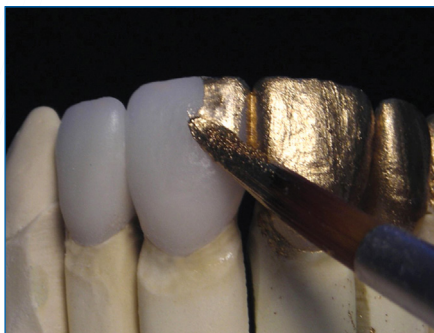

CONTOUR™ POWDER LIQUID GOLD

OBERFLÄCHENINDIKATOR
SURFACE INDICATOR

NEU
NEW

TP TAUB
PRODUCTS

Zur optischen Kenntlichmachung der Oberfläche von Zähnen auf dem Gipsmodell und/oder Keramikrestauration, um Farbe, Form und Lichtbrechung des vorhandenen Zahnes auf den Zahnersatz naturgetreu zu imitieren.

- Schnelles Sichtbarmachen von Oberflächenungenauigkeiten
- Trocknet schnell. Die flüssige Goldfarbe ermöglicht einen sehr dünnen Farbauftrag und trocknet dadurch schneller als herkömmlicher Puder oder Paste
- Optimale Möglichkeit um natürliche und schöne Keramikrestorationen herzustellen
- Leicht entfernbar/wieder abzdampfen

For optical indication of the teeth surface on plaster models and/or ceramic restorations in order to create a true-to-nature reproduction of form, colour and refraction of the existing tooth.

- to see imperfections and irregularities very quickly
- dries quickly. The liquid gold colour allows a thin layer, therefore it dries faster than conventional powder and paste
- for highly natural and more beautiful restorations after glazing
- can be easily removed using water / steam